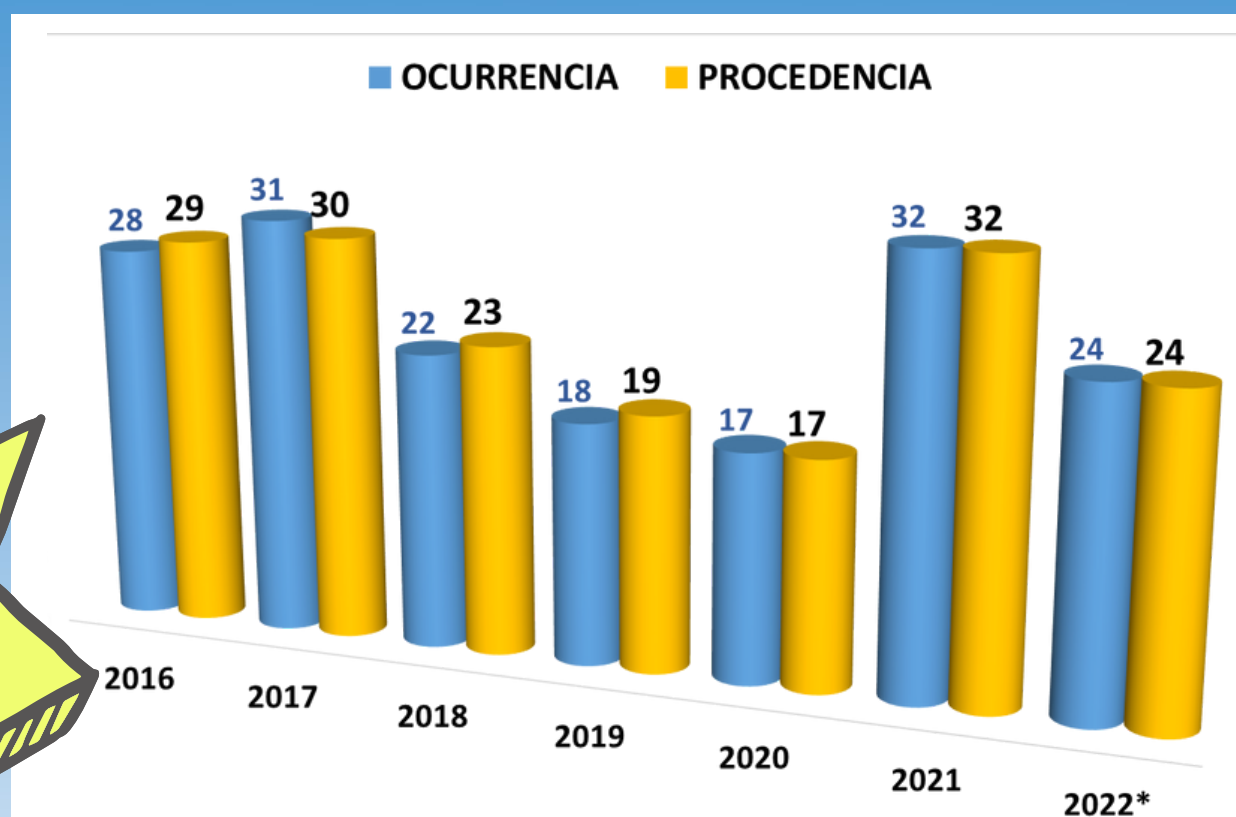

CRECER EN COMUNIDAD

Concertando para una vida digna para todas las personas

MUERTES MATERNAS HASTA LA SEMANA 40 – 2022* POR GRUPO ETARIO REGIÓN PIURA

12 a 17 años

13 NACIONAL

18 a 29 años

10 PIURA

95 NACIONAL

30 a 59 años

14 PIURA

125 NACIONAL

MUERTES MATERNAS EN LA SEMANA 40 EN LOS AÑOS 2016-2022* POR OCURRENCIA Y PROCEDENCIA - REGIÓN PIURA

Acude puntualmente a los controles prenatales, así evitarás complicaciones en el parto